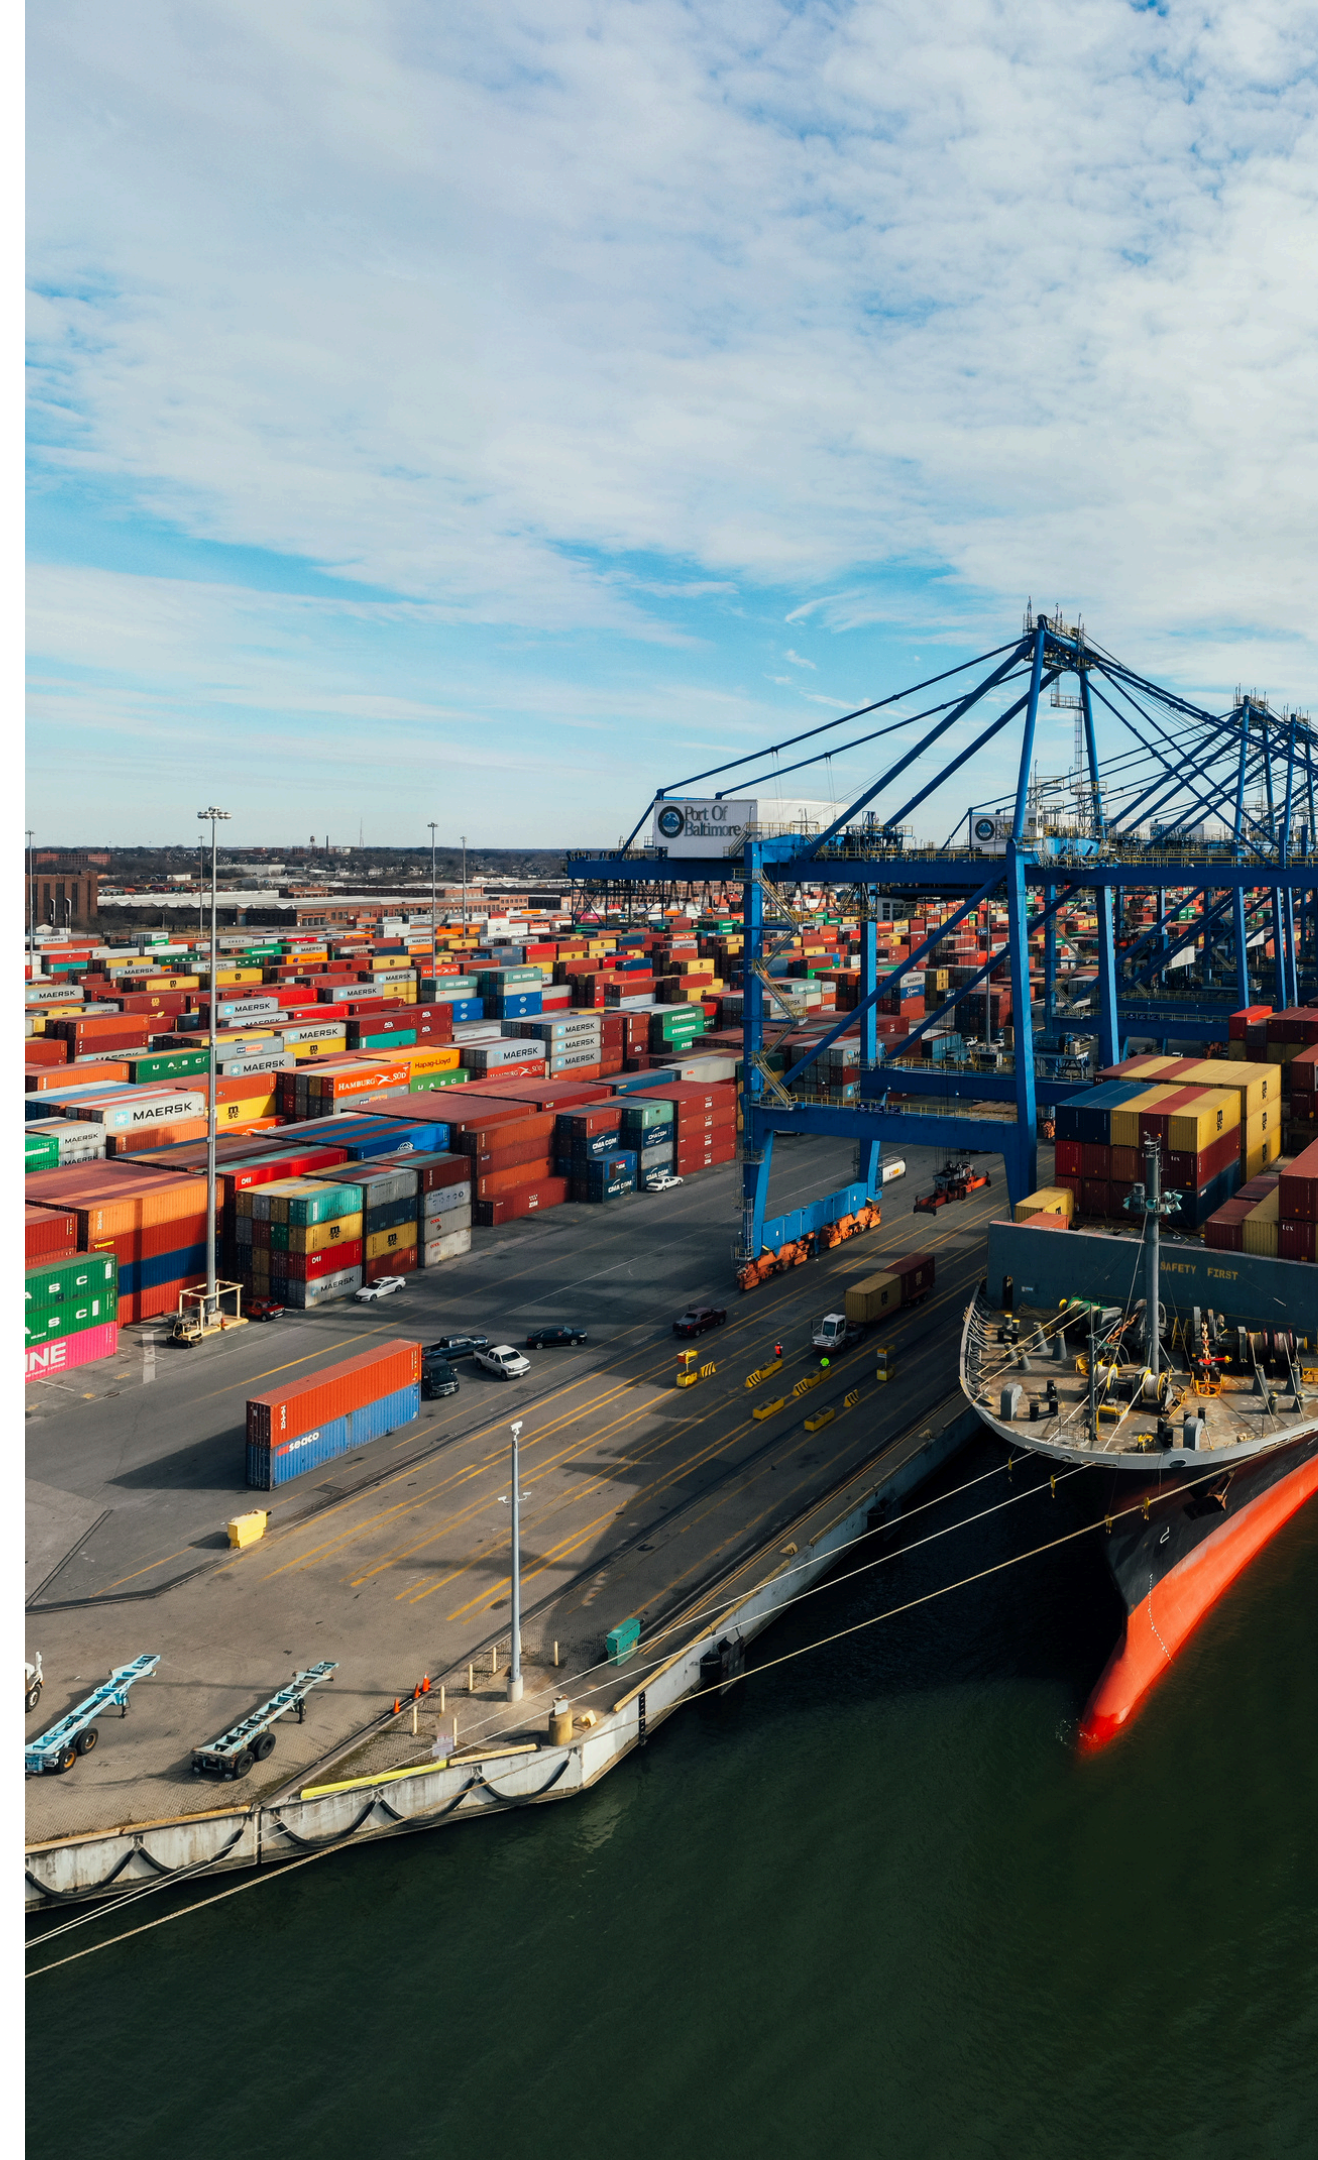

Agencia de Aduanas Librexport LTDA.

Nivel 1

Establecida en 1979 con gestión de servicios y cobertura nacional en todas las jurisdicciones aduaneras del país.

Servicios Aduaneros

Asesoría y desarrollo de trámites de importación y exportación aérea, marítima y terrestre para cualquier sector.

Equipo Especializado

Contamos con profesionales expertos en brindar soluciones aduaneras a medida de las necesidades de cada cliente.